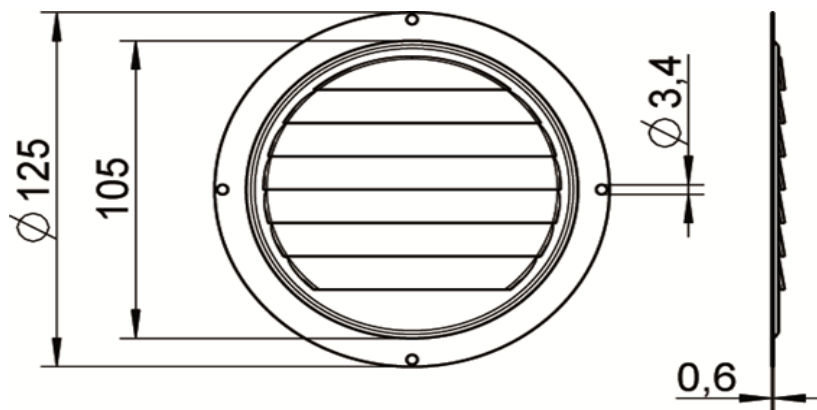

ART. 8057 E

Aeratore tipo E aisi 304 / A2

Louvered vent type E aisi 304 / A2

| Codice Articolo <i>Item Number</i> |  Box |  Master carton |  Pallet |
|---------------------------------------|--|--|---|
| 80570012404 | 5 | 150 | 6000 |

Attenzione!!! Le dimensioni riportate nelle schede tecniche, possono subire variazioni minime da lotto a lotto e a seconda della produzione.

In particolare, non praticare i fori prima di ricevere il prodotto.

Pay attention!! The dimensions shown in the data sheets are subject to minimal variations (different production line batch).

In particular, do not drill the holes before receiving the product.