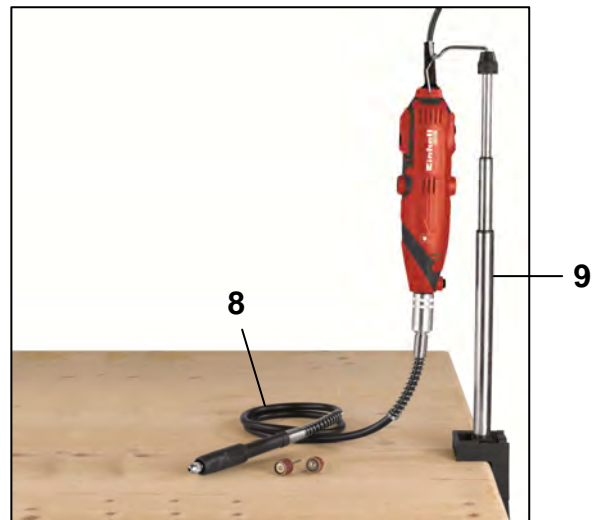

Einhell

HOME

TH-MG 135 E Smerigliatrice a stelo

Art.-Nr. 44.191.69

Caratteristiche

- Attacco utensile (1)
- Pulsante per cambio utensile (2)
- **Regolazione dei giri (3)**
- Gancio (4) per fissaggio **all'alberino telescopico**
- Interruttore ON / OFF (5)
- Impugnatura antiscivolo (6)

Accessori in dotazione

- Pratica valigetta di trasporto (7)
- Alberino flessibile 1 m (8)
- Supporto telescopico (9)
- 12 punte abrasive al corindone
- 6 fresette
- 22 rulli per levigare (14 piccoli / 8 grandi)
- 34 bussole per rulli (20 piccoli / 14 grandi)
- 3 attacchi per mini dischi abrasivi e troncatore
- 4 mini dischi abrasivi al corindone
- 40 mini dischi troncatore
- 14 mini cuffiette per lucidare (11 x piatte / 3 x lunghe)
- 46 fogli abrasivi tondi
- 6 punte HSS
- 3 supporti per platorelli
- 4 bussole di serraggio Ø 0,5/ 1,6/ 2,4/ 3,2 mm
- 1 chiave di servizio per mandrino
- 1 mini spazzola

Dati tecnici

- Tensione: 230 V ~ 50 Hz
- Potenza: **135 Watt**
- Nr. giri: **10.000 – 32.000 min-1**
- Bussole di serraggio: Ø 0,5/ 1,6/ 2,4/ 3,2 mm
- Peso del prodotto: 0,7 kg

Dati logistici

- Peso netto: 2,1 kg
- Peso lordo: 2,2 kg
- Dimensioni imballo: 345 x 225 x 125 mm
- EAN-Code: 4006825 585315
- Unità imballo: 6 pezzi