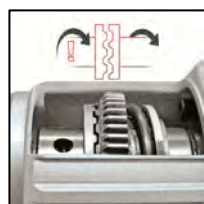

Einhell

TH-RH 800 E Tassellatore a 4 funzioni

Art.-Nr. 42.579.20

Caratteristiche

- Frizione anticivolo per sovraccarico
- **Attacco SDS-Plus** (1)
- Blocco della rotazione con fissaggio dello scalpello (2)
- Arresto della percussione (2)
- Impugnatura anticivolo (3)
- Reversibile (4)
- Regolazione elettronica dei giri con preselettore (5)
- **Protezione per mani** (6)
- Impugnatura supplementare **con nervature** per impedirne la rotazione (7)
- Funzionamento **silenzioso e a basse vibrazioni**

Accessori in dotazione

- Guida di profondità in metallo (8)
- Pratica valigetta (9)

Dati tecnici

- Tensione: 230 – 240 V ~ 50 Hz
- Potenza: **800 Watt**
- Nr. giri: 0 - 1.000 min⁻¹
- Percussioni / forza colpo: 0 - 5.180 min⁻¹ / **2,5 J**
- Capacità foratura (muro): 26 mm
- Peso del prodotto: 3,3 kg

Dati logistici

- Peso netto: 5,0 kg
- Peso lordo: 5,2 kg
- Dimensioni imballo: 400 x 104 x 280 mm
- EAN-Code: 4006825 581522
- Unità imballo: 3 pezzi

Accessori a richiesta:

Set punte/scalpello SDS
12 pz in valigetta alluminio